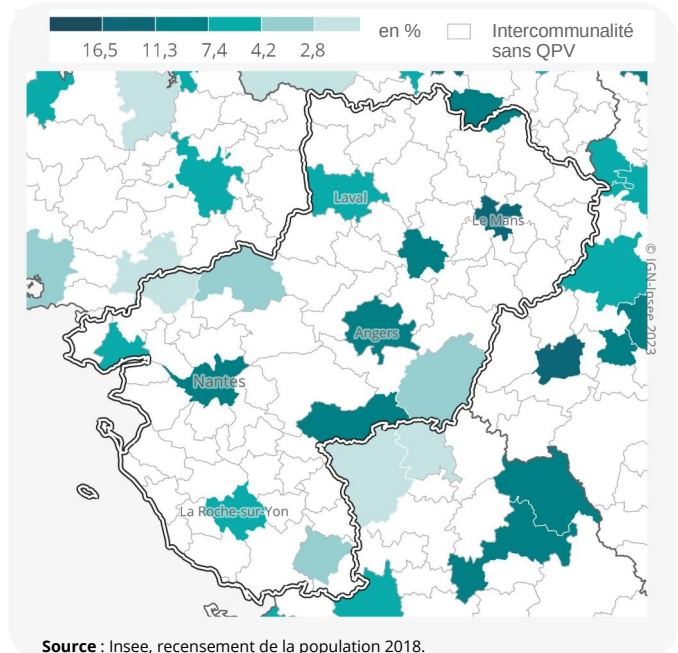

Annexes

Quartiers de la politique de la ville (QPV)

► 1a. Part de la population vivant en quartier de la politique de la ville, sur l'ensemble de la population de la région

► 1b. Part de la population vivant en quartiers de la politique de la ville, sur l'ensemble de la population de l'intercommunalité

► 2. Taux de pauvreté monétaire

► 3. Niveau de vie médian

► 4. Les 46 quartiers de la politique de la ville des Pays de la Loire