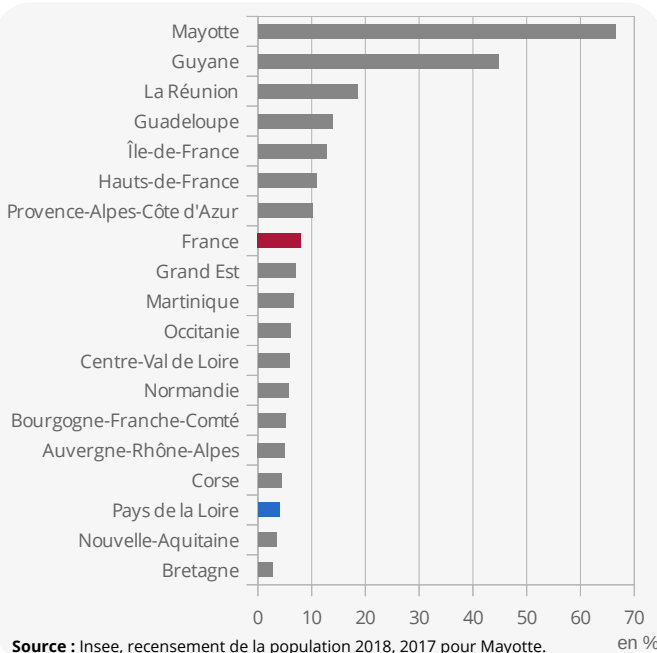

Annexes

Quartiers de la politique de la ville (QPV)

► 1a. Part de la population vivant en quartier de la politique de la ville, sur l'ensemble de la population de la région

► 1b. Part de la population vivant en quartiers de la politique de la ville, sur l'ensemble de la population de l'intercommunalité

► 2. Taux de pauvreté monétaire

► 3. Niveau de vie médian

► 4. Les 46 quartiers de la politique de la ville des Pays de la Loire