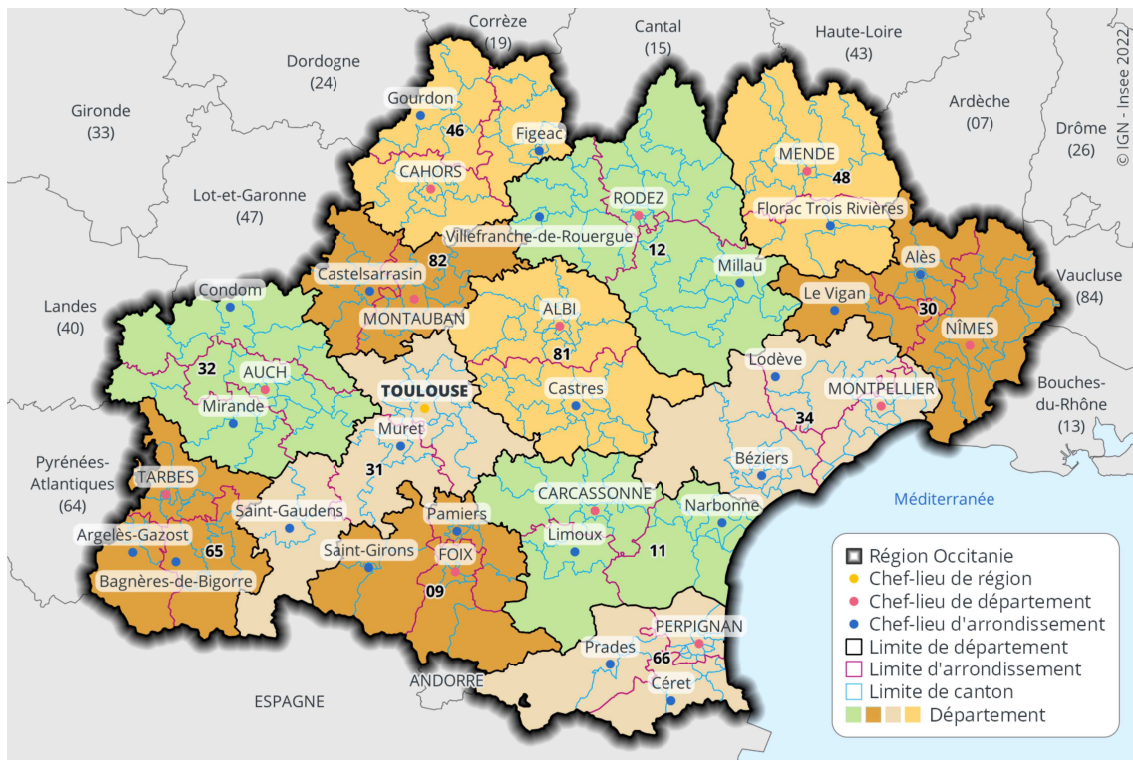

► 2. Les zonages administratifs

► 2A. Les subdivisions administratives

Départements	Nombre d'arrondissements au 1 ^{er} janvier 2022	Nombre de cantons au 1 ^{er} janvier 2022	Nombre de communes au 1 ^{er} janvier 2022
09 - Ariège	3	13	327
11 - Aude	3	19	433
12 - Aveyron	3	23	285
30 - Gard	3	23	351
31 - Haute-Garonne	3	27	586
32 - Gers	3	17	461
34 - Hérault	3	25	342
46 - Lot	3	17	313
48 - Lozère	2	13	152
65 - Hautes-Pyrénées	3	17	469
66 - Pyrénées-Orientales	3	17	226
81 - Tarn	2	23	314
82 - Tarn-et-Garonne	2	15	195
Occitanie	36	249	4 454
France (hors Mayotte)	332	2 041	34 938
France métropolitaine	320	1 995	34 826

Source : Insee, code officiel géographique au 1^{er} janvier 2022