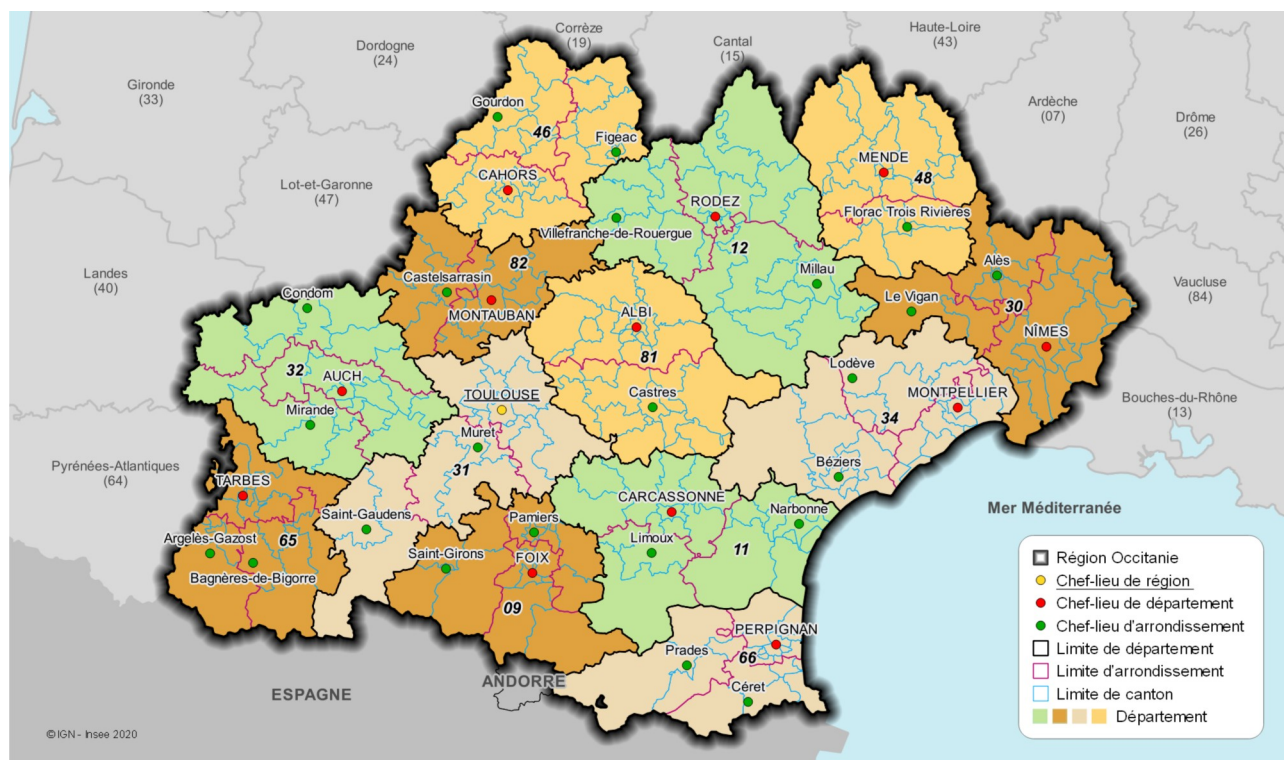

## 2 – Les zonages administratifs

### 2A – Les subdivisions administratives

Départements	Nombre d'arrondissements au 1 <sup>er</sup> janvier 2020	Nombre de cantons au 1 <sup>er</sup> janvier 2020	Nombre de communes au 1 <sup>er</sup> janvier 2020
09 - Ariège	3	13	327
11 - Aude	3	19	433
12 - Aveyron	3	23	285
30 - Gard	3	23	351
31 - Haute-Garonne	3	27	586
32 - Gers	3	17	461
34 - Hérault	3	25	342
46 - Lot	3	17	313
48 - Lozère	2	13	152
65 - Hautes-Pyrénées	3	17	469
66 - Pyrénées-Orientales	3	17	226
81 - Tarn	2	23	314
82 - Tarn-et-Garonne	2	15	195
<b>Occitanie</b>	<b>36</b>	<b>249</b>	<b>4 454</b>
<b>France (hors Mayotte)</b>	<b>332</b>	<b>2 041</b>	<b>34 951</b>
<b>France métropolitaine</b>	<b>320</b>	<b>1 995</b>	<b>34 839</b>

Source : Insee, code officiel géographique au 1<sup>er</sup> janvier 2020