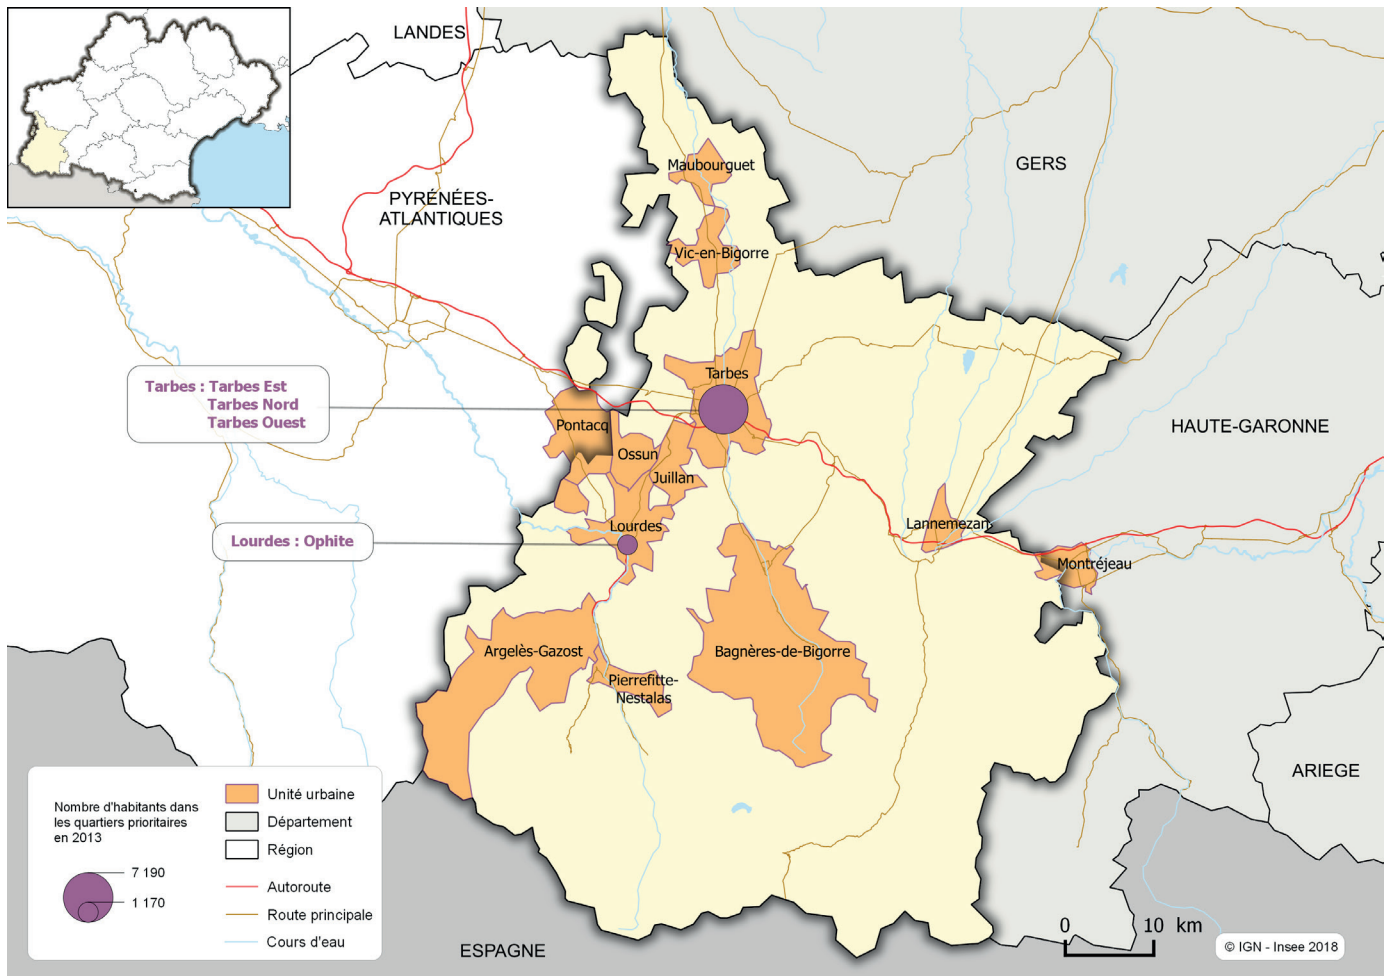

Les quartiers prioritaires des Hautes-Pyrénées

Localisation et population des quartiers prioritaires des Hautes-Pyrénées

Source : Insee, recensement de la population 2013

Hautes-Pyrénées : 4 quartiers prioritaires

3 dans l'unité urbaine de Tarbes

1 dans l'unité urbaine de Lourdes

8 350 habitants

2 % de la population des quartiers prioritaires de la région Occitanie

4 % des Hauts-Pyrénéens vivent dans un quartier prioritaire