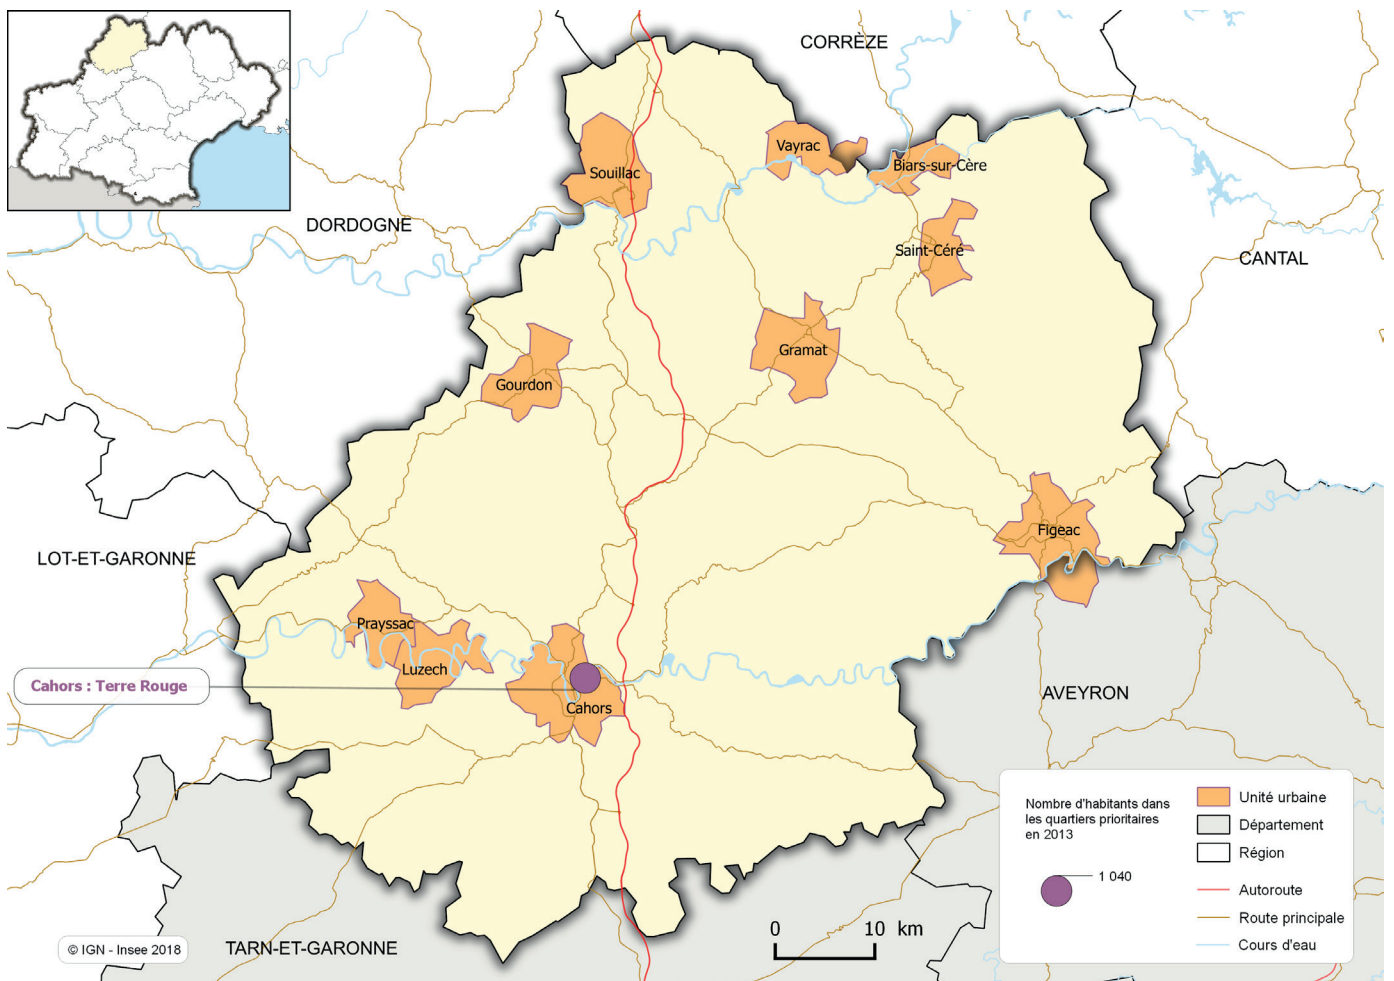

# Les quartiers prioritaires du Lot

## Localisation et population des quartiers prioritaires du Lot

Source : Insee, recensement de la population 2013

## Lot : 1 quartier prioritaire

**1** dans l'unité urbaine de Cahors

**1 040 habitants**

**0,3 %** de la population des quartiers prioritaires de la région Occitanie

**1 %** des Lotois vivent dans un quartier prioritaire