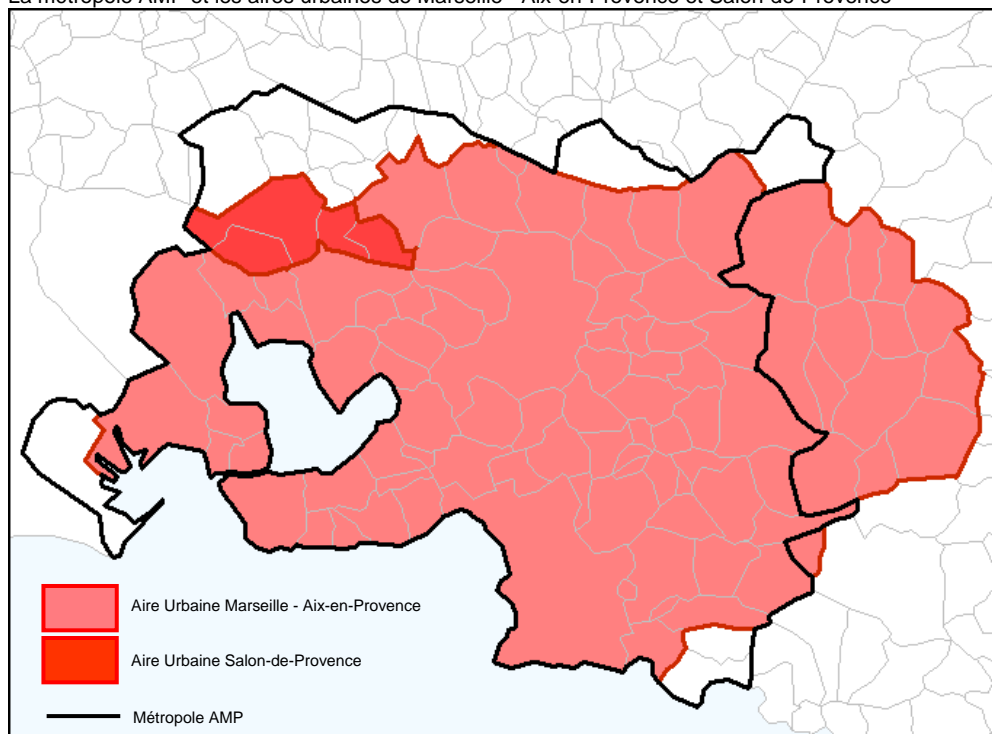

A. Territoire de la métropole Aix-Marseille-Provence

Les 93 communes de la métropole Aix-Marseille-Provence

Source : Insee

La métropole AMP et les aires urbaines de Marseille - Aix-en-Provence et Salon-de-Provence

Source : Insee

Les contours du territoire de la métropole Aix-Marseille-Provence (AMP) sont très proches du périmètre de l'aire urbaine de Marseille - Aix-en-Provence (à laquelle on peut ajouter celle de Salon-de-Provence). La métropole AMP est donc un espace cohérent du point de vue des déplacements domicile-travail : 96 % des habitants actifs du territoire métropolitain (soit près de 677 000 personnes) travaillent au sein même de ce territoire.