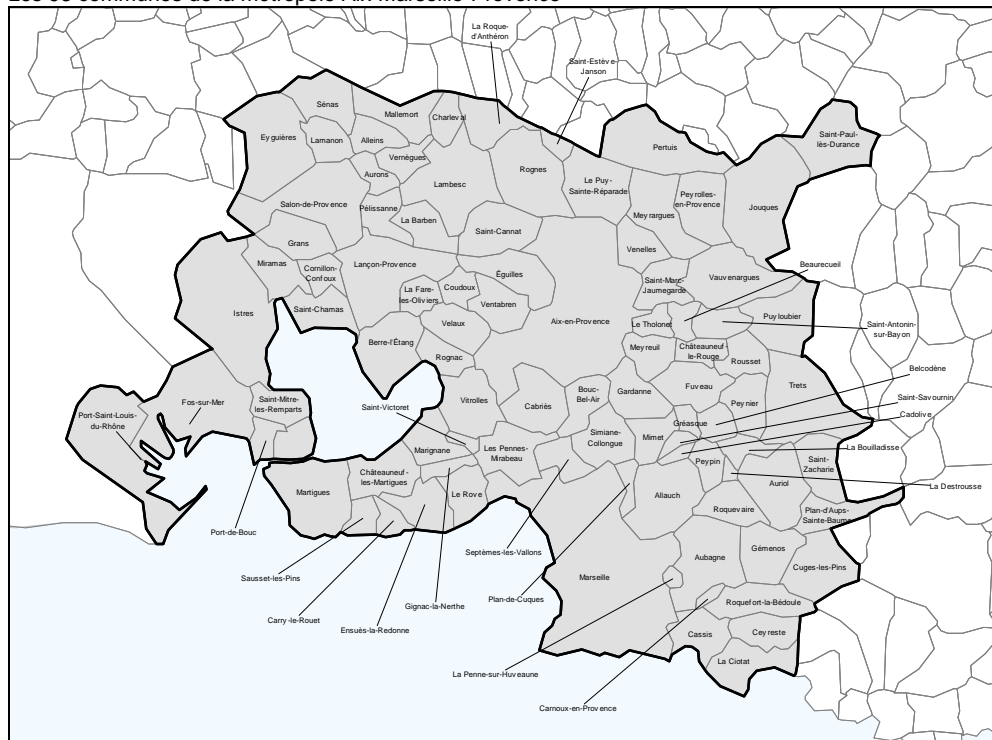

A. Territoire de la métropole Aix-Marseille-Provence

Les 93 communes de la métropole Aix-Marseille-Provence

Source : Insee

La métropole AMP et les aires urbaines de Marseille - Aix-en-Provence et Salon-de-Provence

Source : Insee

Les contours du territoire de la métropole Aix-Marseille-Provence (AMP) sont très proches du périmètre de l'aire urbaine de Marseille - Aix-en-Provence (à laquelle on peut ajouter celle de Salon-de-Provence). La métropole AMP est donc un espace cohérent du point de vue des déplacements domicile-travail : 96 % des habitants actifs du territoire métropolitain (soit près de 677 000 personnes) travaillent au sein même de ce territoire.