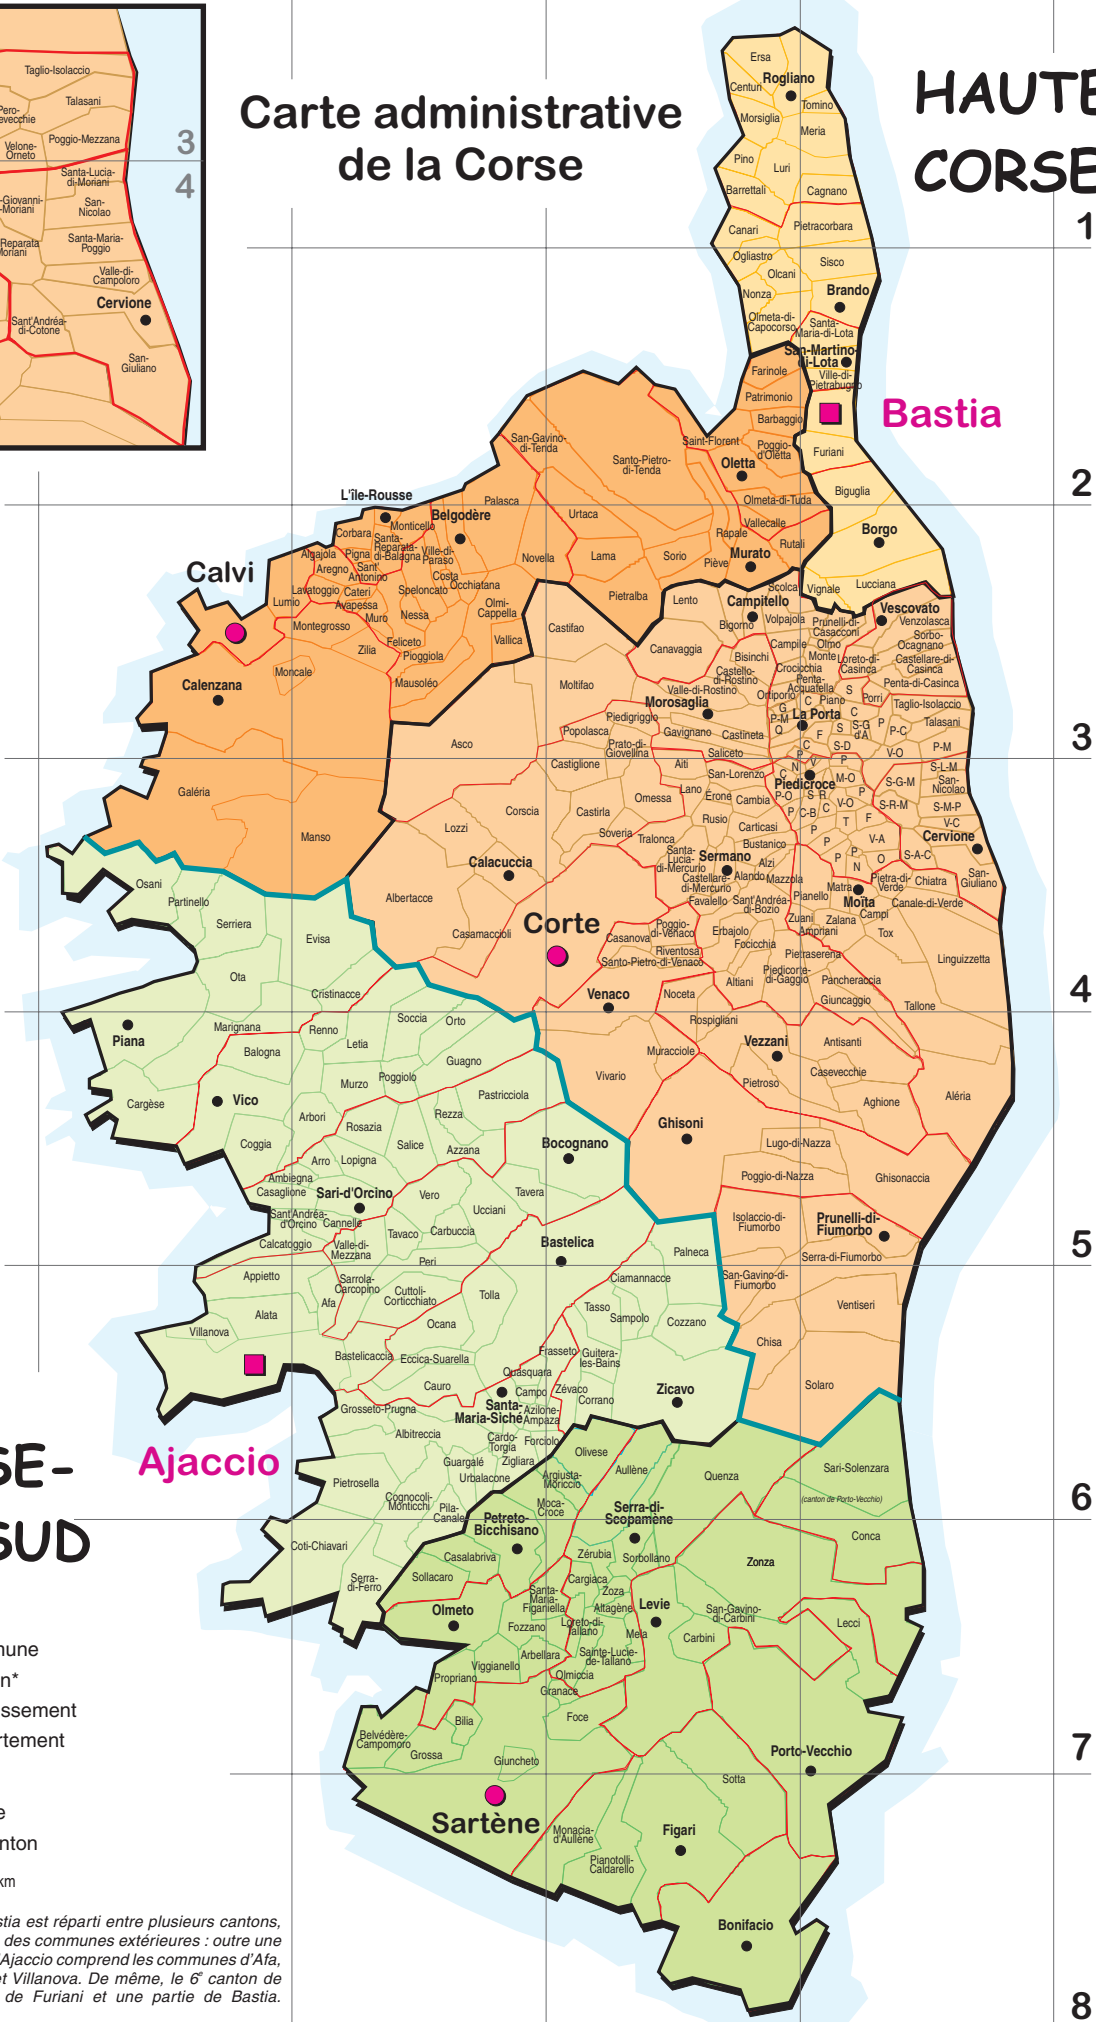

A B C D

Carte administrative de la Corse

HAUTE-CORSE

1

2

3

4

5

6

7

8

A B C D

CORSE-DU-SUD

- Limite de commune
- Limite de canton*
- Limite d'arrondissement
- Limite de département
- Préfecture
- Sous-préfecture
- Chef-lieu de canton

Le territoire d'Ajaccio et de Bastia est réparti entre plusieurs cantons, dont certains englobent en plus des communes extérieures : outre une fraction d'Ajaccio, le 7^e canton d'Ajaccio comprend les communes d'Afa, Alata, Appietto, Bastelicaccia et Villanova. De même, le 6^e canton de Bastia regroupe la commune de Furiani et une partie de Bastia.