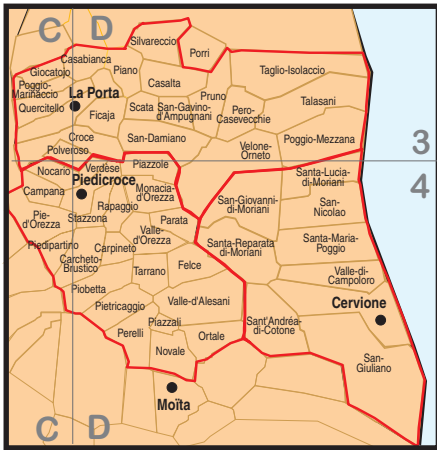

A B C D

Carte administrative de la Corse

HAUTE-CORSE

1

2

3

4

5

6

7

8

A B C D

CORSE-DU-SUD

- Limite de commune
- Limite de canton*
- Limite d'arrondissement
- Limite de département
- Préfecture
- Sous-préfecture
- Chef-lieu de canton

Le territoire d'Ajaccio et de Bastia est réparti entre plusieurs cantons, dont certains englobent en plus des communes extérieures : outre une fraction d'Ajaccio, le 7^e canton d'Ajaccio comprend les communes d'Afa, Alata, Appietto, Bastelicaccia et Villanova. De même, le 6^e canton de Bastia regroupe la commune de Furiani et une partie de Bastia.